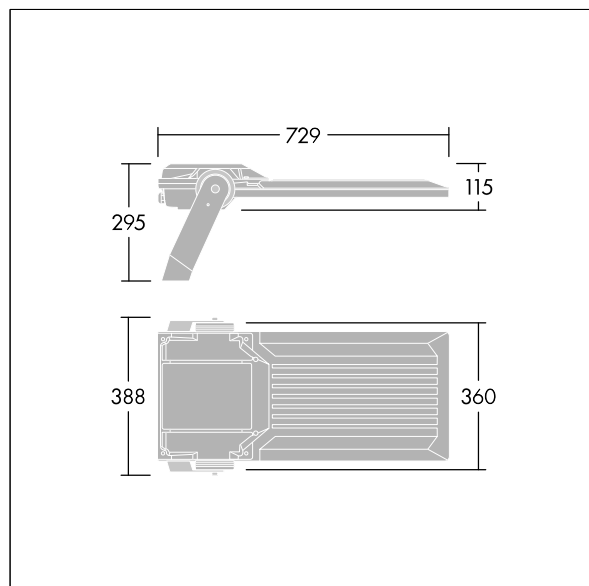

TLG_AFP2_M_L.wmf

Dette produkt indeholder lyskilder i energieffektivitetsklasserne D, E.

Alle værdier markeret med * er nominelle værdier. Thorn bruger gennemprøvede komponenter fra førende leverandører, men der kan opstå isolerede tilfælde af teknologi-relaterede svigt på særskilte LED i løbet af det klassificerede produkts levetid. Internationale standarder sætter tolerancen ved bevaret lysudbytte og tilsluttet belastning til $\pm 10\%$. Medmindre andet er angivet, gælder værdierne for en omgivelsestemperatur på 25° C.

Thorn Lighting foretager løbende videreudvikling og optimering af sine produkter. Der forbeholdes alle rettigheder til at ændre på specifikationerne uden forudgående varsel eller offentlig bekendtgørelse. © Thorn Lighting