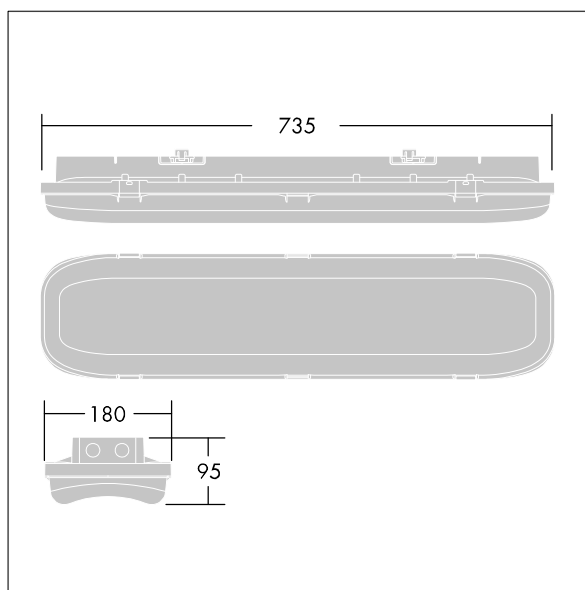

TLG_FORL_M_LED.wmf

Alle værdier markeret med * er nominelle værdier. Thorn bruger gennemprøvede komponenter fra førende leverandører, men der kan opstå isolerede tilfælde af teknologi-relaterede svigt på særskilte LED i løbet af det klassificerede produkts levetid. Internationale standarder sætter tolerancen ved bevaret lysudbytte og tilsluttet belastning til $\pm 10\%$. Medmindre andet er angivet, gælder værdierne for en omgivelsestemperatur på 25° C.

Thorn Lighting foretager løbende videreudvikling og optimering af sine produkter. Der forbeholdes alle rettigheder til at ændre på specifikationerne uden forudgående varsel eller offentlig bekendtgørelse. © Thorn Lighting