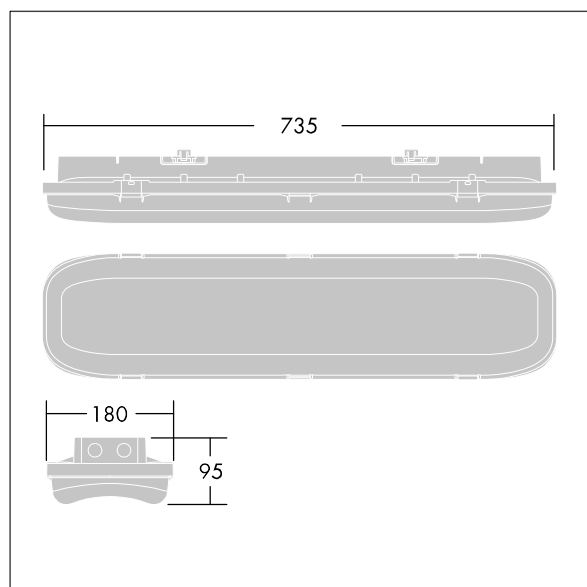

TLG_FORL_M_LED.wmf

Alle værdier markeret med * er nominelle værdier. Thorn bruger gennemprøvede komponenter fra førende leverandører, men der kan opstå isolerede tilfælde af teknologi-relaterede svigt på særskilte LED i løbet af det klassificerede produkts levetid. Internationale standarder sætter tolerancen ved bevaret lysudbytte og tilsluttet belastning til ± 10 %. Medmindre andet er angivet, gælder værdierne for en omgivelsestemperatur på 25° C.

Thorn Lighting foretager løbende videreudvikling og optimering af sine produkter. Der forbeholdes alle rettigheder til at ændre på specifikationerne uden forudgående varsel eller offentlig bekendtgørelse. © Thorn Lighting