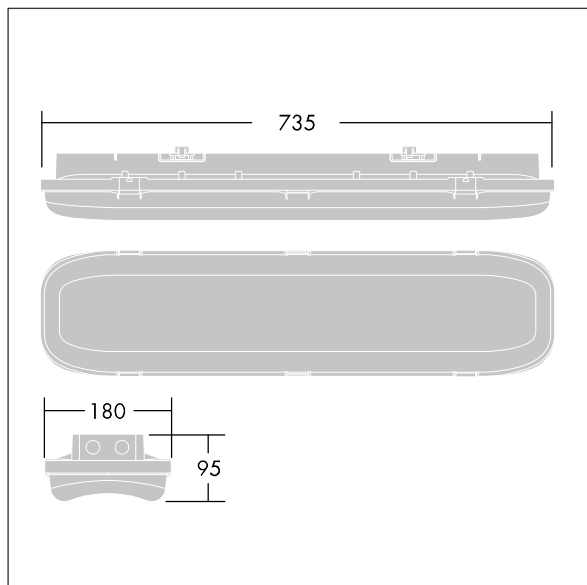

omgivelsestemperatur: 0°C til +25°C

Dimensioner: 735 x 180 x 95 mm

Luminaire input power: 75,2 W

Lysudbytte fra armatur: 10000 lm

Armaturvirkningsgrad: 133 lm/W

Vægt: 3,3 kg

TLG\_FORL\_F\_PDBUNLIT.jpg

TLG\_FORL\_M\_LED.wmf