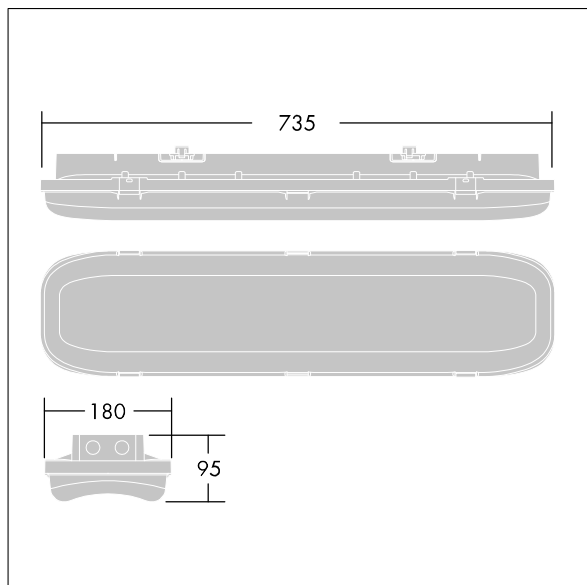

Trådløs definition: basicDIM Wireless - Bluetooth® 4.x,
Trådløs frekvens: 2,4 GHz, Trådløs sendeeffekt: + 4dBm.

omgivelsestemperatur: -20°C til +40°C

Dimensioner: 735 x 180 x 95 mm

Luminaire input power: 50,1 W

Lysudbytte fra armatur: 7000 lm

Armaturvirkningsgrad: 140 lm/W

Vægt: 3,1 kg

TLG_FORL_F_PDBUNLIT.jpg

TLG_FORL_M_LED.wmf

ForceLED

92984192 FORCELED 7000 840 CORMBC

THORN