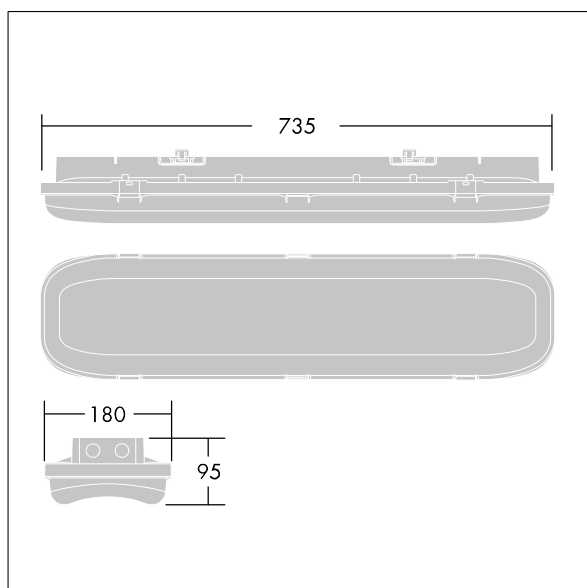

Trådløs definition: basicDIM Wireless - Bluetooth® 4.x,
Trådløs frekvens: 2,4 GHz, Trådløs sendeeffekt: + 4dBm.

omgivelsestemperatur: -20°C til +40°C

Dimensioner: 735 x 180 x 95 mm

Luminaire input power: 50,1 W

Lysudbytte fra armatur: 7000 lm

Armaturvirkningsgrad: 140 lm/W

Vægt: 3,1 kg

TLG_FORL_F_PDBUNLIT.jpg

TLG_FORL_M_LED.wmf

Alle værdier markeret med * er nominelle værdier. Thorn bruger gennemprøvede komponenter fra førende leverandører, men der kan opstå isolerede tilfælde af teknologi-relaterede svigt på særskilte LED i løbet af det klassificerede produkts levetid. Internationale standarder sætter tolerancen ved bevaret lysudbytte og tilsluttet belastning til $\pm 10\%$. Medmindre andet er angivet, gælder værdierne for en omgivelsestemperatur på 25° C.