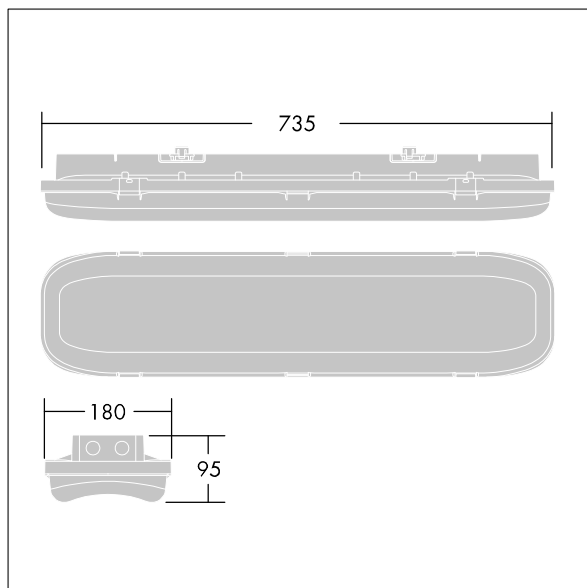

TLG_FORL_M_LED.wmf

Alle værdier markeret med * er nominelle værdier. Thorn bruger gennemprøvede komponenter fra førende leverandører, men der kan opstå isolerede tilfælde af teknologi-relaterede svigt på særskilte LED i løbet af det klassificerede produkts levetid. Internationale standarder sætter tolerancen ved bevaret lysudbytte og tilsluttet belastning til $\pm 10\%$. Medmindre andet er angivet, gælder værdierne for en omgivelsestemperatur på 25° C.

Thorn Lighting foretager løbende videreudvikling og optimering af sine produkter. Der forbeholdes alle rettigheder til at ændre på specifikationerne uden forudgående varsel eller offentlig bekendtgørelse. © Thorn Lighting