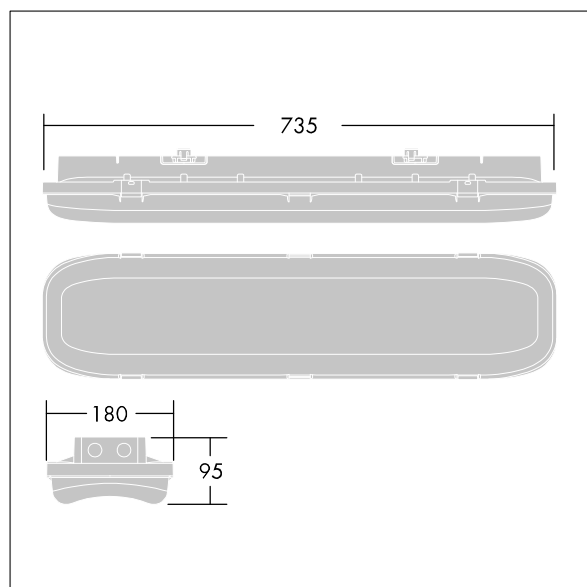

TLG_FORL_M_LED.wmf

Alle værdier markeret med * er nominelle værdier. Thorn bruger gennemprøvede komponenter fra førende leverandører, men der kan opstå isolerede tilfælde af teknologi-relaterede svigt på særskilte LED i løbet af det klassificerede produkts levetid. Internationale standarder sætter tolerancen ved bevaret lysudbytte og tilsluttet belastning til $\pm 10\%$. Medmindre andet er angivet, gælder værdierne for en omgivelsestemperatur på 25° C.

Thorn Lighting foretager løbende videreudvikling og optimering af sine produkter. Der forbeholdes alle rettigheder til at ændre på specifikationerne uden forudgående varsel eller offentlig bekendtgørelse. © Thorn Lighting