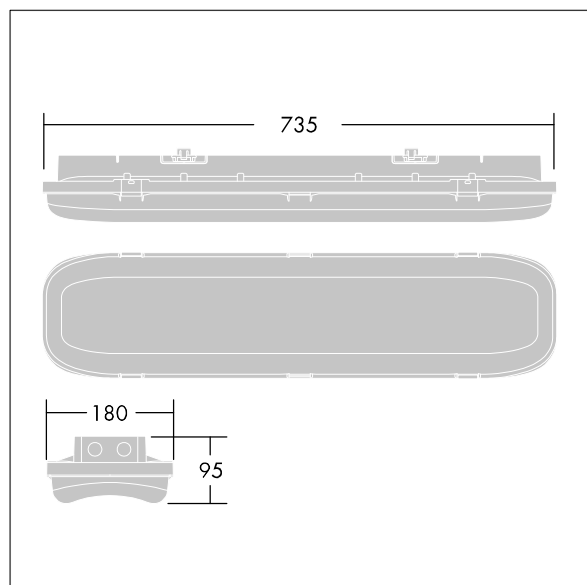

omgivelsestemperatur: -20°C til +40°C

Dimensioner: 735 x 180 x 95 mm

Luminaire input power: 49,6 W

Lysudbytte fra armatur: 7000 lm

Armaturvirkningsgrad: 141 lm/W

Vægt: 3,3 kg

TLG_FORL_F_PDBUNLIT.jpg

TLG_FORL_M_LED.wmf