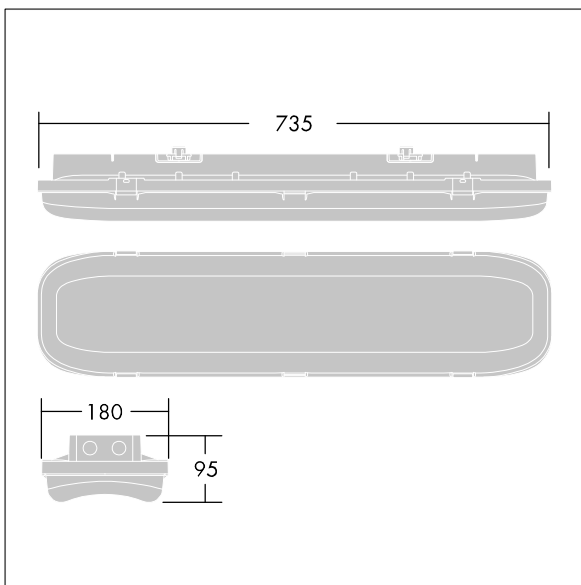

TLG_FORL_M_LED.wmf

Dette produkt indeholder en lyskilde i energieffektivitetsklasse C.

Alle værdier markeret med * er nominelle værdier. Thorn bruger gennemprøvede komponenter fra førende leverandører, men der kan opstå isolerede tilfælde af teknologi-relaterede svigt på særskilte LED i løbet af det klassificerede produkts levetid. Internationale standarder sætter tolerancen ved bevaret lysudbytte og tilsluttet belastning til $\pm 10\%$. Medmindre andet er angivet, gælder værdierne for en omgivelsestemperatur på 25° C.

Thorn Lighting foretager løbende videreudvikling og optimering af sine produkter. Der forbeholdes alle rettigheder til at ændre på specifikationerne uden forudgående varsel eller offentlig bekendtgørelse. © Thorn Lighting