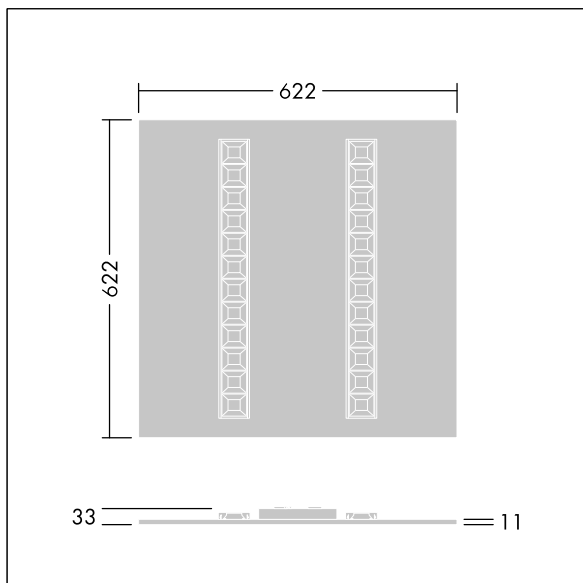

Dimensions: 622 x 622 x 33 mm  
Luminaire input power: 33.8 W  
Luminaire luminous flux: 5000 lm  
Luminaire efficacy: 148 lm/W  
Weight: 2.78 kg

TLG\_OMGM\_F\_600X600.jpg

TLG\_OMGM\_M\_625X625.wmf

Dette produkt indeholder en lyskilde i energieffektivitetsklasse D.