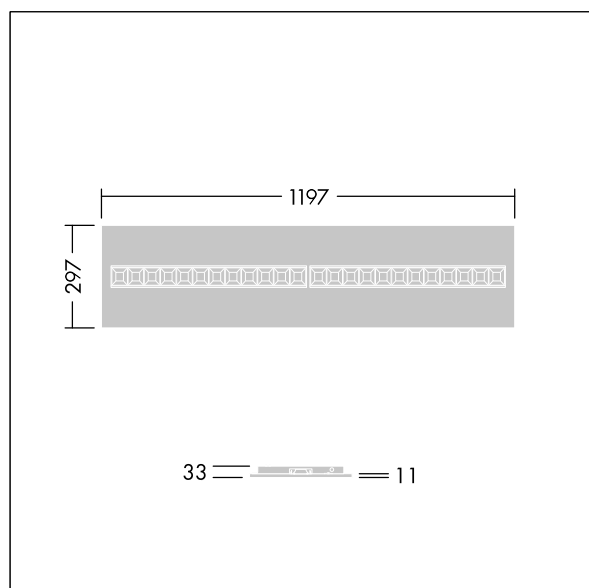

Dimensions: 1197 x 297 x 33 mm

Luminaire input power: 29.8 W

Luminaire luminous flux: 4400 lm

Luminaire efficacy: 148 lm/W

Weight: 2.76 kg

TLG\_OMGM\_F\_1200X300.jpg

TLG\_OMGM\_M\_300X1200.wmf

Dette produkt indeholder en lyskilde i energieffektivitetsklasse D.