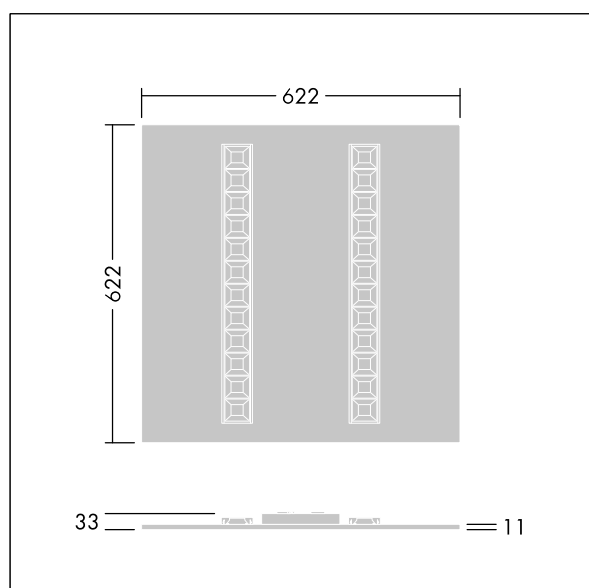

Dimensions: 622 x 622 x 33 mm  
Luminaire input power: 29.8 W  
Luminaire luminous flux: 4400 lm  
Luminaire efficacy: 148 lm/W  
Weight: 2.78 kg

TLG\_OMGM\_F\_600X600.jpg

TLG\_OMGM\_M\_625X625.wmf

Dette produkt indeholder en lyskilde i energieffektivitetsklasse D.