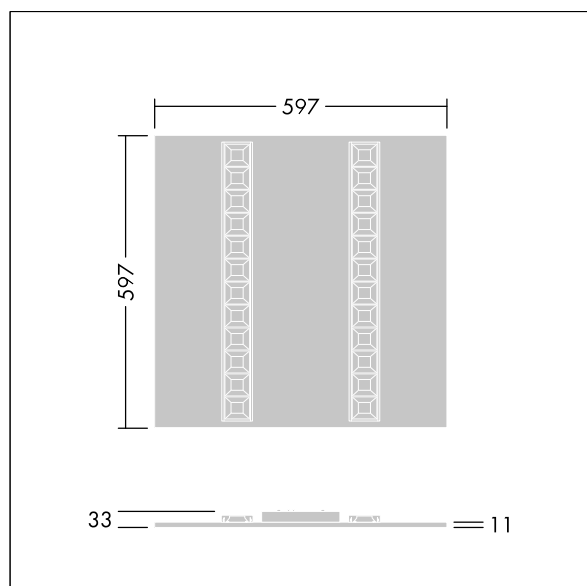

# Omega Moduline

96636364 OMEGA M 4100-840 HF WHG Q600

THORN

Dimensions: 597 x 597 x 33 mm  
Luminaire input power: 29.1 W  
Luminaire luminous flux: 4400 lm  
Luminaire efficacy: 151 lm/W  
Weight: 2.52 kg

TLG\_OMGM\_F\_600X600.jpg

TLG\_OMGM\_M\_600X600.wmf

Dette produkt indeholder en lyskilde i energieffektivitetsklasse D.