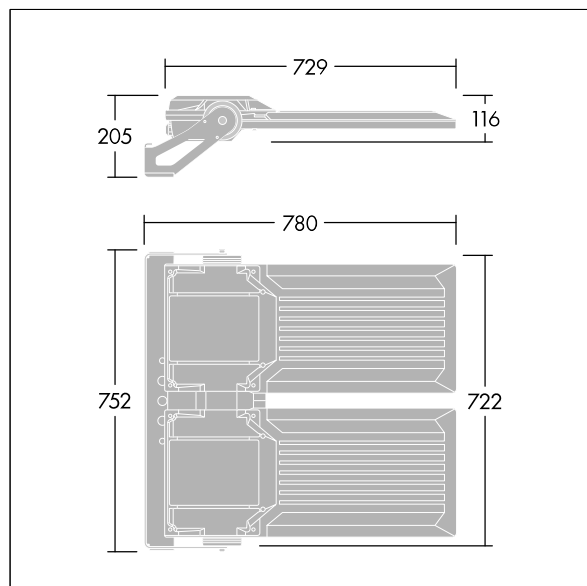

TLG_AFP2_M_2L.wmf

Dette produkt indeholder lyskilder i energieffektivitetsklasserne D, E.

Alle værdier markeret med * er nominelle værdier. Thorn bruger gennemprøvede komponenter fra førende leverandører, men der kan opstå isolerede tilfælde af teknologi-relaterede svigt på særskilte LED i løbet af det klassificerede produkts levetid. Internationale standarder sætter tolerancen ved bevaret lysudbytte og tilsluttet belastning til $\pm 10\%$. Medmindre andet er angivet, gælder værdierne for en omgivelsestemperatur på 25° C.

Thorn Lighting foretager løbende videreudvikling og optimering af sine produkter. Der forbeholdes alle rettigheder til at ændre på specifikationerne uden forudgående varsel eller offentlig bekendtgørelse. © Thorn Lighting