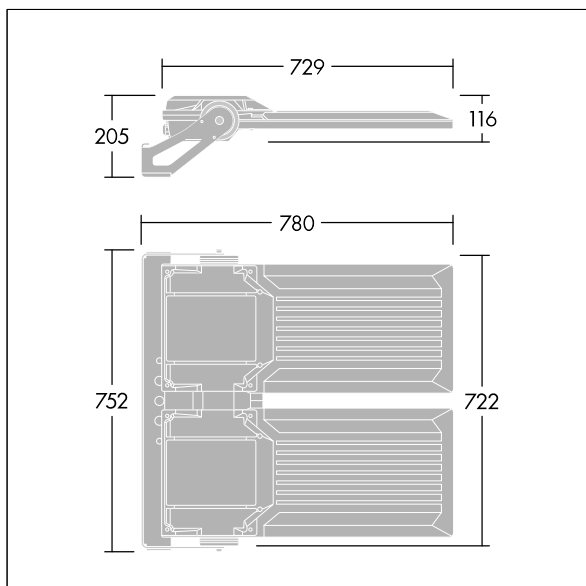

TLG_AFP2_M_2L.wmf

Dette produkt indeholder lyskilder i energieffektivitetsklasserne D, E.

Alle værdier markeret med * er nominelle værdier. Thorn bruger gennemprøvede komponenter fra førende leverandører, men der kan opstå isolerede tilfælde af teknologi-relaterede svigt på særskilte LED i løbet af det klassificerede produkts levetid. Internationale standarder sætter tolerancen ved bevaret lysudbytte og tilsluttet belastning til $\pm 10\%$. Medmindre andet er angivet, gælder værdierne for en omgivelsestemperatur på 25° C.

Thorn Lighting foretager løbende videreudvikling og optimering af sine produkter. Der forbeholdes alle rettigheder til at ændre på specifikationerne uden forudgående varsel eller offentlig bekendtgørelse. © Thorn Lighting