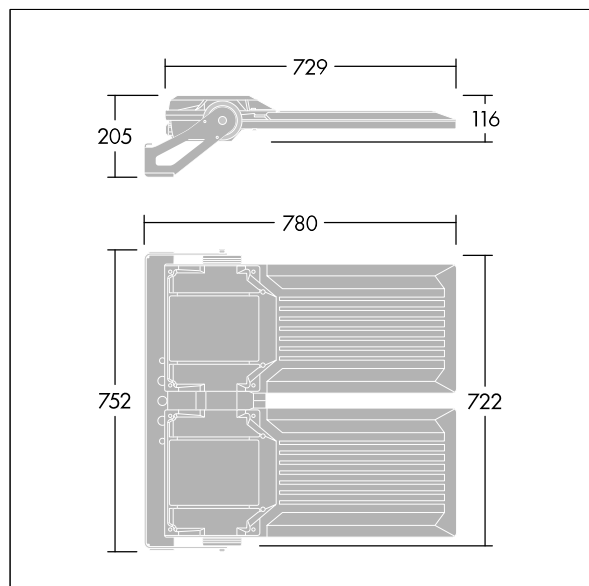

TLG_AFP2_M_2L.wmf

Dette produkt indeholder en lyskilde i energieffektivitetsklasse E.

Alle værdier markeret med * er nominelle værdier. Thorn bruger gennemprøvede komponenter fra førende leverandører, men der kan opstå isolerede tilfælde af teknologi-relaterede svigt på særskilte LED i løbet af det klassificerede produkts levetid. Internationale standarder sætter tolerancen ved bevaret lysudbytte og tilsluttet belastning til $\pm 10\%$. Medmindre andet er angivet, gælder værdierne for en omgivelsestemperatur på 25° C.

Thorn Lighting foretager løbende videreudvikling og optimering af sine produkter. Der forbeholdes alle rettigheder til at ændre på specifikationerne uden forudgående varsel eller offentlig bekendtgørelse. © Thorn Lighting