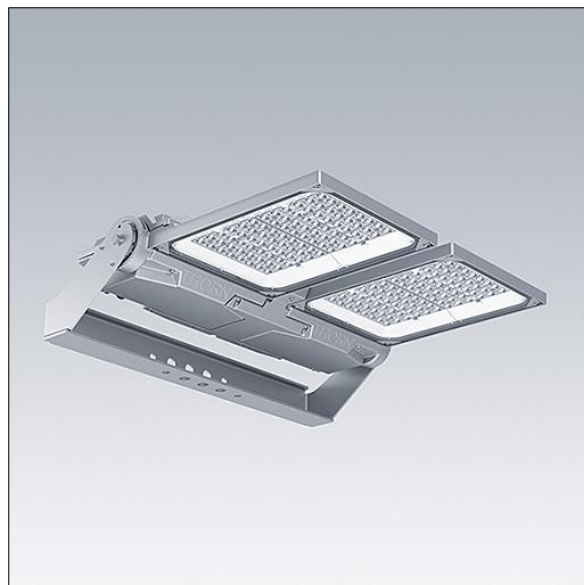

Areaflood Pro 2

THORN

96636356 AFP2 2M 192L50-740 A4 CL1 GY

Areaflood Pro 2

En kompakt, let LED-projektør til almen brug. mellem x 2 armatur, drift af 192 LED'er ved 500mA med Asymmetrisk 40° lysfordeling. IP66, IK08, Isolationsklasse I. Armatur: trykstøbt aluminium (EN AC-44300), Lysgrå 150 sandskuret tekstur (tæt på RAL9006).. Afskærmning: 4 mm tyk hærdet glas. Vendbar monteringsbøjle medfølger, mulighed for at vælge studsadaptere til montering på mastetop. Komplet med 4000K LED.

Integreret 6kV overspændingsbeskyttelse inkluderes som standard, med høj 10kV beskyttelse, når valgt (kendetegnet med 'SP' i beskrivelsen).

Dimensioner: 630 x 722 x 116 mm
Luminaire input power: 231 W
Lysudbytte fra armatur: 47689 lm

Vægt: 23,06 kg
Scx: 0.12 m²

TLG_AFP2_F_2M_1.jpg

Dette produkt indeholder lyskilder i energieffektivitetsklasserne D, E.

Alle værdier markeret med * er nominelle værdier. Thorn bruger gennemprøvede komponenter fra førende leverandører, men der kan opstå isolerede tilfælde af teknologi-relaterede svigt på særskilte LED i løbet af det klassificerede produkts levetid. Internationale standarder sætter tolerancen ved bevaret lysudbytte og tilsluttet belastning til $\pm 10\%$. Medmindre andet er angivet, gælder værdierne for en omgivelsestemperatur på 25° C.