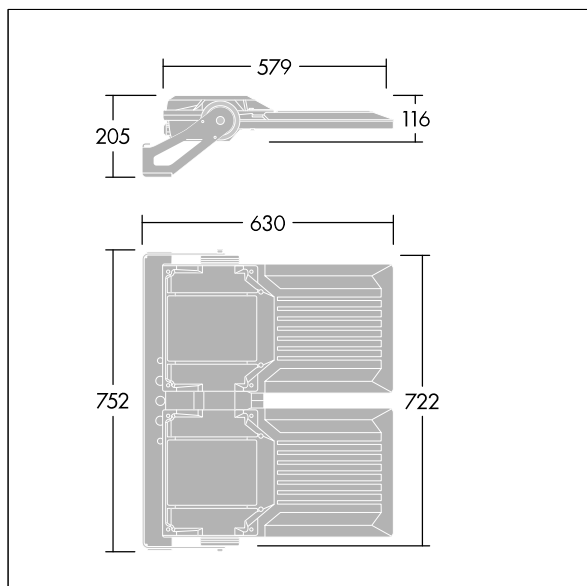

Areaflood Pro 2

96636355 AFP2 2M 192L50-740 A4 CL2 GY

THORN

Areaflood Pro 2

En kompakt, let LED-projektør til almen brug. mellem x 2 armatur, drift af 192 LED'er ved 500mA med Asymmetrisk 40° lysfordeling. IP66, IK08, Isolationsklasse II. Armatur: trykstøbt aluminium (EN AC-44300), Lysgrå 150 sandskuret tekstur (tæt på RAL9006).. Afskærmning: 4 mm tyk hærdet glas. Vendbar monteringsbøjle medfølger, mulighed for at vælge studsadaptere til montering på mastetop. Komplet med 4000K LED.

Integreret 6kV overspændingsbeskyttelse inkluderes som standard, med høj 10kV beskyttelse, når valgt (kendetegnet med 'SP' i beskrivelsen).

Dimensioner: 630 x 722 x 116 mm
Luminaire input power: 231 W
Lysudbytte fra armatur: 47689 lm

Vægt: 23,36 kg
Scx: 0.12 m²

TLG_AFP2_F_2M_1.jpg

TLG_AFP2_M_2M.wmf

Dette produkt indeholder lyskilder i energieffektivitetsklasserne D, E.

Alle værdier markeret med * er nominelle værdier. Thorn bruger gennemprøvede komponenter fra førende leverandører, men der kan opstå isolerede tilfælde af teknologi-relaterede svigt på særskilte LED i løbet af det klassificerede produkts levetid. Internationale standarder sætter tolerancen ved bevaret lysudbytte og tilsluttet belastning til $\pm 10\%$. Medmindre andet er angivet, gælder værdierne for en omgivelsestemperatur på 25° C.