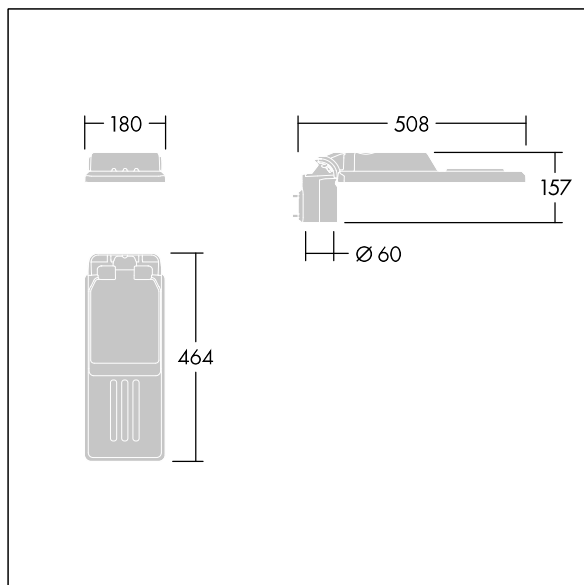

Fastgørelsesanordninger: rustfrit stål med geomet-behandling. smal vej optik, med Colour Rendering Index min.: 70, Correlated colour temperature*: 3000 Kelvin LED'er medfølger. Isolationsklasse I, Påvirkningsstyrke: IK08, IP66, Ta maks.: °C. Leveres med Ø60 mm studsadapter, der kan monteres på mastetop (0°/5°/10° hældning) eller sideindgang (-20°/-15°/-10°/-5°/0° hældning). Præforbundet med 0,3m, 1,5mm² H07RN-F kabel.

Dimensioner: 508 x 180 x 157 mm

Luminaire input power: 51,2 W

Lysudbytte fra armatur: 7018 lm

Armaturvirkningsgrad: 137 lm/W

Vægt: 3,3 kg

Vindefladeareal: 0.028 m²

TLG_ISLC_F_XS_ZU_SR.jpg

TLG_ISLC_M_XSMTP60.wmf

Isaro

96636343 IS XS 24L70-730 NR CL1 WS0.3 M60 GY-S

THORN