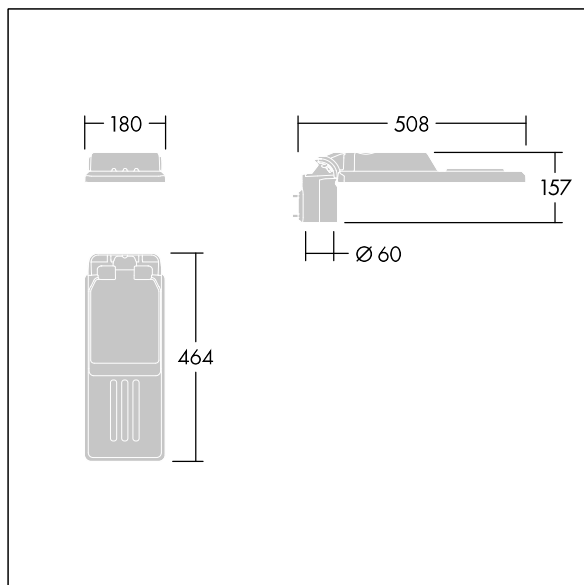

Fastgørelsesanordninger: rustfrit stål med geometribehandling. smal vej optik, med Colour Rendering Index min.: 70, Correlated colour temperature*: 3000 Kelvin LED'er medfølger. Isolationsklasse I, Påvirkningsstyrke: IK08, IP66, Ta maks.: °C. Leveres med Ø60 mm studsadapter, der kan monteres på mastetop (0°/5°/10° hældning) eller sideindgang (-20°/-15°/-10°/-5°/0° hældning). Præforbundet med 0,3m, 1,5mm² H07RN-F kabel.

Dimensioner: 508 x 180 x 157 mm

Luminaire input power: 51,2 W

Lysudbytte fra armatur: 7018 lm

Armaturvirkningsgrad: 137 lm/W

Vægt: 3,3 kg

Vindefladeareal: 0.028 m²

TLG_ISLC_F_XS_ZU_SR.jpg

TLG_ISLC_M_XSMT60.wmf