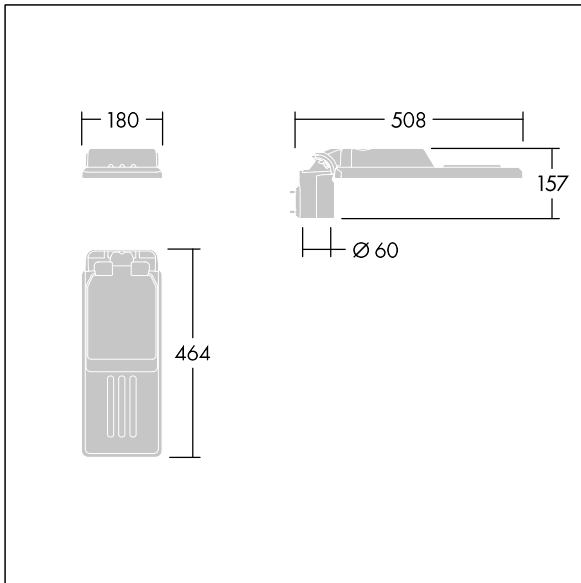

Fastgørelsesanordninger: rustfrit stål med geomet-behandling. smal vej optik, med Colour Rendering Index min.: 70, Correlated colour temperature*: 3000 Kelvin LED'er medfølger. Isolationsklasse I, Påvirkningsstyrke: IK08, IP66, Ta maks.: °C. Leveres med Ø60 mm studsadapter, der kan monteres på mastetop (0°/5°/10° hældning) eller sideindgang (-20°/-15°/-10°/-5°/0° hældning). Præforbundet med 0,3m, 1,5mm² H07RN-F kabel.

Dimensioner: 508 x 180 x 157 mm

Luminaire input power: 36,3 W

Lysudbytte fra armatur: 5250 lm

Armaturvirkningsgrad: 145 lm/W

Vægt: 3,3 kg

Vindefladeareal: 0.028 m²

TLG_ISLC_F_XS_ZU_SR.jpg

TLG_ISLC_M_XSMT60.wmf

Isaro

96636342 IS XS 24L50-730 NR CL1 WS0.3 M60 GY-S

THORN