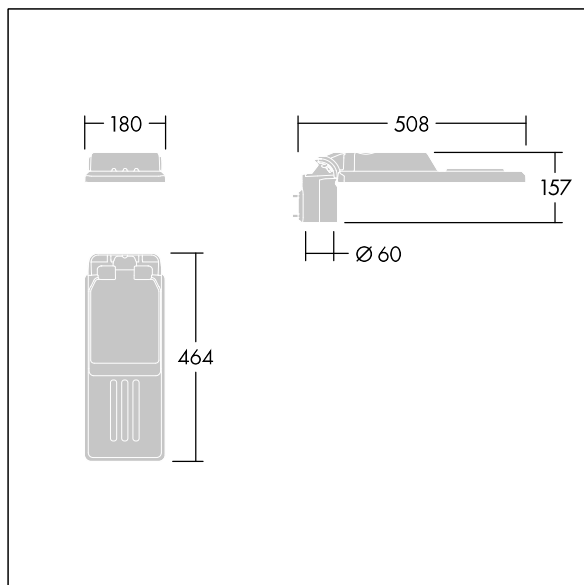

Fastgørelsesanordninger: rustfrit stål med geomet-behandling. smal vej optik, med Colour Rendering Index min.: 70, Correlated colour temperature*: 3000 Kelvin LED'er medfølger. Isolationsklasse I, Påvirkningsstyrke: IK08, IP66, Ta maks.: °C. Leveres med Ø60 mm studsadapter, der kan monteres på mastetop (0°/5°/10° hældning) eller sideindgang (-20°/-15°/-10°/-5°/0° hældning). Præforbundet med 0,3m, 1,5mm² H07RN-F kabel.

Dimensioner: 508 x 180 x 157 mm

Luminaire input power: 36,3 W

Lysudbytte fra armatur: 5250 lm

Armaturvirkningsgrad: 145 lm/W

Vægt: 3,3 kg

Vindefladeareal: 0.028 m²

TLG_ISLC_F_XS_ZU_SR.jpg

TLG_ISLC_M_XSMT60.wmf