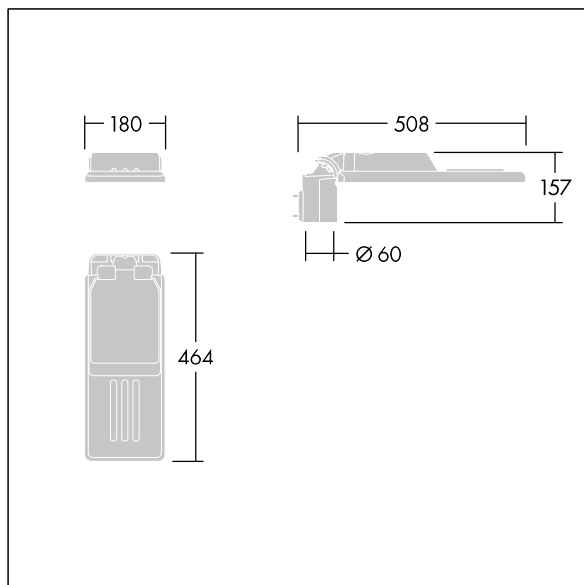

Fastgørelsesanordninger: rustfrit stål med geometribehandling. smal vej optik, med Colour Rendering Index min.: 70, Correlated colour temperature*: 3000 Kelvin LED'er medfølger. Isolationsklasse I, Påvirkningsstyrke: IK08, IP66, Ta maks.: °C. Leveres med Ø60 mm studsadapter, der kan monteres på mastetop (0°/5°/10° hældning) eller sideindgang (-20°/-15°/-10°/-5°/0° hældning). Præforbundet med 0,3m, 1,5mm² H07RN-F kabel.

Dimensioner: 508 x 180 x 157 mm

Luminaire input power: 25,7 W

Lysudbytte fra armatur: 3821 lm

Armaturvirkningsgrad: 149 lm/W

Vægt: 3,3 kg

Vindefladeareal: 0.028 m²

TLG_ISLC_F_XS_ZU_SR.jpg

TLG_ISLC_M_XSMTP60.wmf

Isaro

96636341 IS XS 24L35-730 NR CL1 WS0.3 M60 GY-S

THORN