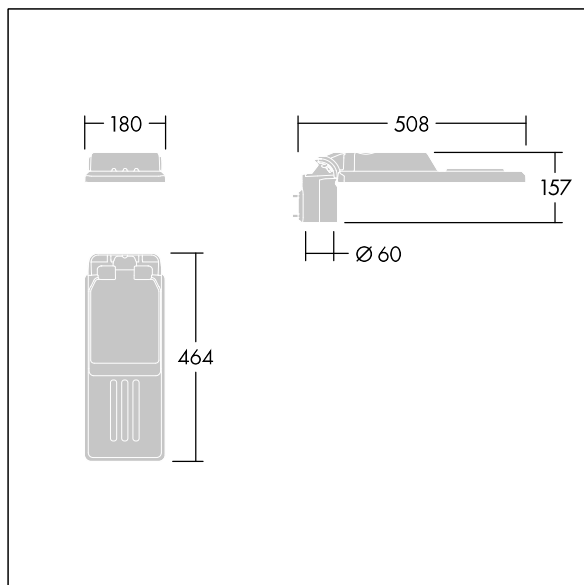

Fastgørelsesanordninger: rustfrit stål med geometribehandling. smal vej optik, med Colour Rendering Index min.: 70, Correlated colour temperature\*: 3000 Kelvin LED'er medfølger. Isolationsklasse I, Påvirkningsstyrke: IK08, IP66, Ta maks.: °C. Leveres med Ø60 mm studsadapter, der kan monteres på mastetop (0°/5°/10° hældning) eller sideindgang (-20°/-15°/-10°/-5°/0° hældning). Præforbundet med 0,3m, 1,5mm<sup>2</sup> H07RN-F kabel.

Dimensioner: 508 x 180 x 157 mm

Luminaire input power: 25,7 W

Lysudbytte fra armatur: 3821 lm

Armaturvirkningsgrad: 149 lm/W

Vægt: 3,3 kg

Vindefladeareal: 0.028 m<sup>2</sup>

TLG\_ISLC\_F\_XS\_ZU\_SR.jpg

TLG\_ISLC\_M\_XSMTP60.wmf