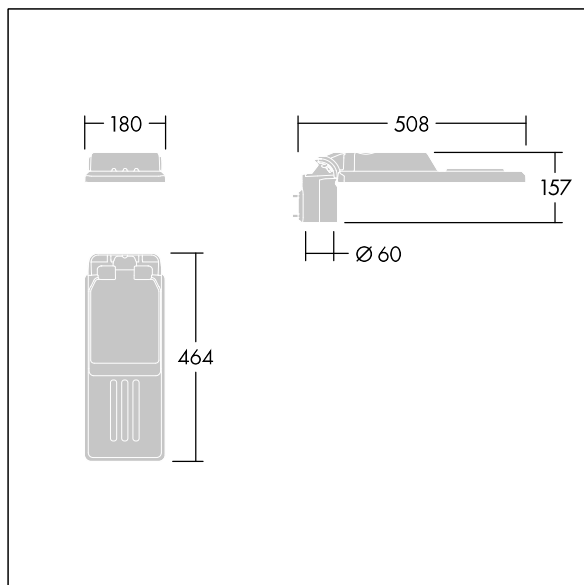

Fastgørelsesanordninger: rustfrit stål med geometribehandling. smal vej optik, med Colour Rendering Index min.: 70, Correlated colour temperature\*: 3000 Kelvin LED'er medfølger. Isolationsklasse I, Påvirkningsstyrke: IK08, IP66, Ta maks.: °C. Leveres med Ø60 mm studsadapter, der kan monteres på mastetop (0°/5°/10° hældning) eller sideindgang (-20°/-15°/-10°/-5°/0° hældning). Præforbundet med 0,3m, 1,5mm<sup>2</sup> H07RN-F kabel.

Dimensioner: 508 x 180 x 157 mm

Luminaire input power: 18,9 W

Lysudbytte fra armatur: 2824 lm

Armaturvirkningsgrad: 149 lm/W

Vægt: 3,3 kg

Vindefladeareal: 0.028 m<sup>2</sup>

TLG\_ISLC\_F\_XS\_ZU\_SR.jpg

TLG\_ISLC\_M\_XSMTP60.wmf

**Isaro**

**96636340 IS XS 24L25-730 NR CL1 WS0.3 M60 GY-S**

**THORN**