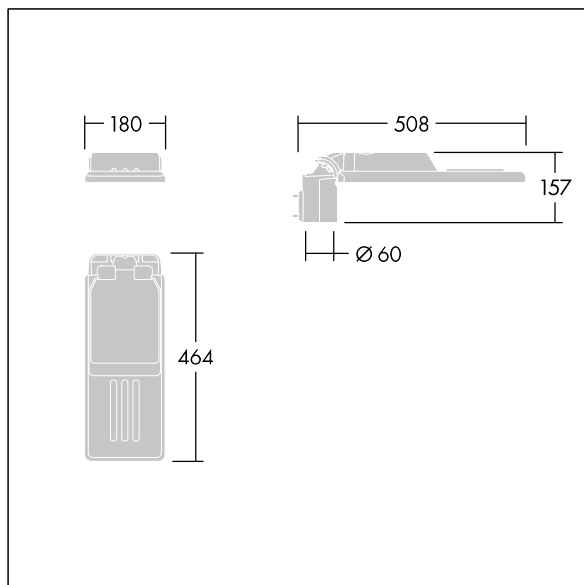

Fastgørelsesanordninger: rustfrit stål med geomet-behandling. smal vej optik, med Colour Rendering Index min.: 70, Correlated colour temperature\*: 3000 Kelvin LED'er medfølger. Isolationsklasse I, Påvirkningsstyrke: IK08, IP66, Ta maks.: °C. Leveres med Ø60 mm studsadapter, der kan monteres på mastetop (0°/5°/10° hældning) eller sideindgang (-20°/-15°/-10°/-5°/0° hældning). Præforbundet med 0,3m, 1,5mm<sup>2</sup> H07RN-F kabel.

Dimensioner: 508 x 180 x 157 mm

Luminaire input power: 18,9 W

Lysudbytte fra armatur: 2824 lm

Armaturvirkningsgrad: 149 lm/W

Vægt: 3,3 kg

Vindefladeareal: 0.028 m<sup>2</sup>

TLG\_ISLC\_F\_XS\_ZU\_SR.jpg

TLG\_ISLC\_M\_XSMTP60.wmf