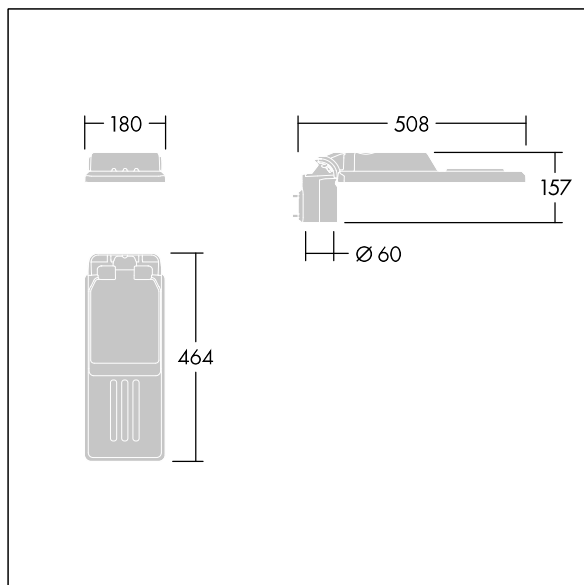

Fastgørelsesanordninger: rustfrit stål med geomet-behandling. smal vej optik, med Colour Rendering Index min.: 70, Correlated colour temperature*: 3000 Kelvin LED'er medfølger. Isolationsklasse II, Påvirkningsstyrke: IK08, IP66, Ta maks.: °C. Leveres med Ø60 mm studsadapter, der kan monteres på mastetop (0°/5°/10° hældning) eller sideindgang (-20°/-15°/-10°/-5°/0° hældning). Præforbundet med 0,3m, 1,5mm² H07RN-F kabel.

Dimensioner: 508 x 180 x 157 mm

Luminaire input power: 51,2 W

Lysudbytte fra armatur: 7018 lm

Armaturvirkningsgrad: 137 lm/W

Vægt: 3,27 kg

Vindefladeareal: 0.028 m²

TLG_ISLC_F_XS_ZU_SR.jpg

TLG_ISLC_M_XSMTP60.wmf

Isaro

96636339 IS XS 24L70-730 NR CL2 WS0.3 M60 GY-S

THORN