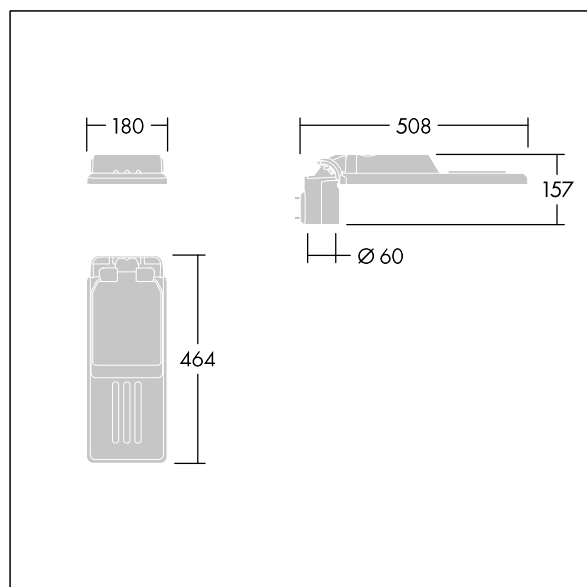

Fastgørelsesanordninger: rustfrit stål med geomet-behandling. smal vej optik, med Colour Rendering Index min.: 70, Correlated colour temperature\*: 3000 Kelvin LED'er medfølger. Isolationsklasse II, Påvirkningsstyrke: IK08, IP66, Ta maks.: °C. Leveres med Ø60 mm studsadapter, der kan monteres på mastetop (0°/5°/10° hældning) eller sideindgang (-20°/-15°/-10°/-5°/0° hældning). Præforbundet med 0,3m, 1,5mm<sup>2</sup> H07RN-F kabel.

Dimensioner: 508 x 180 x 157 mm

Luminaire input power: 51,2 W

Lysudbytte fra armatur: 7018 lm

Armaturvirkningsgrad: 137 lm/W

Vægt: 3,27 kg

Vindefladeareal: 0.028 m<sup>2</sup>

TLG\_ISLC\_F\_XS\_ZU\_SR.jpg

TLG\_ISLC\_M\_XSMTP60.wmf