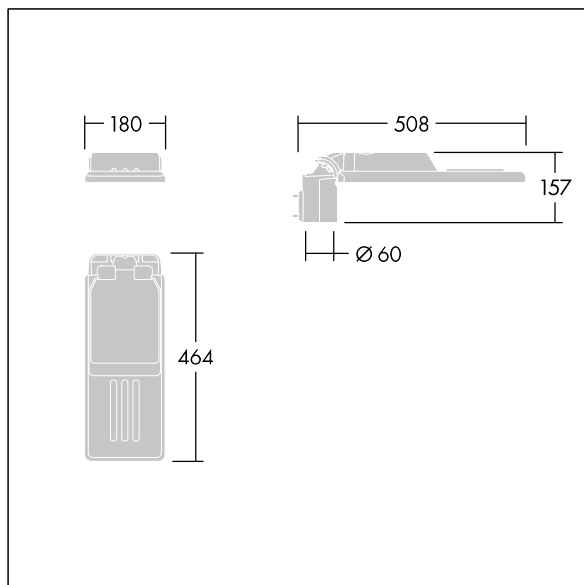

Fastgørelsesanordninger: rustfrit stål med geomet-behandling. smal vej optik, med Colour Rendering Index min.: 70, Correlated colour temperature\*: 3000 Kelvin LED'er medfølger. Isolationsklasse II, Påvirkningsstyrke: IK08, IP66, Ta maks.: °C. Leveres med Ø60 mm studsadapter, der kan monteres på mastetop (0°/5°/10° hældning) eller sideindgang (-20°/-15°/-10°/-5°/0° hældning). Præforbundet med 0,3m, 1,5mm<sup>2</sup> H07RN-F kabel.

Dimensioner: 508 x 180 x 157 mm

Luminaire input power: 36,3 W

Lysudbytte fra armatur: 5250 lm

Armaturvirkningsgrad: 145 lm/W

Vægt: 3,27 kg

Vindefladeareal: 0.028 m<sup>2</sup>

TLG\_ISLC\_F\_XS\_ZU\_SR.jpg

TLG\_ISLC\_M\_XSMTP60.wmf

**Isaro**

**96636338 IS XS 24L50-730 NR CL2 WS0.3 M60 GY-S**

**THORN**