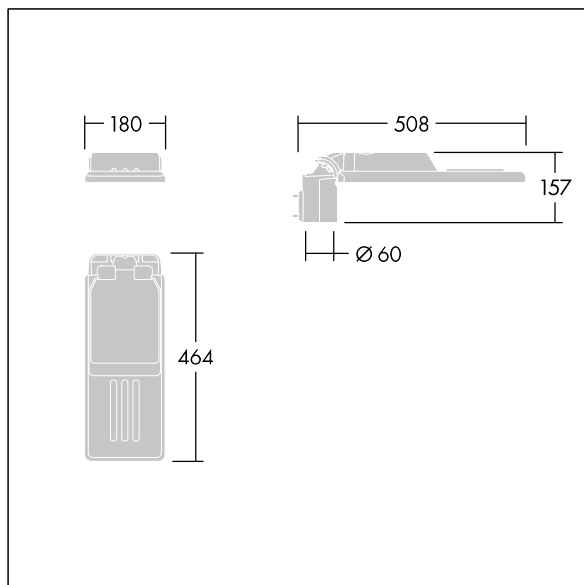

Fastgørelsesanordninger: rustfrit stål med geomet-behandling. smal vej optik, med Colour Rendering Index min.: 70, Correlated colour temperature\*: 3000 Kelvin LED'er medfølger. Isolationsklasse II, Påvirkningsstyrke: IK08, IP66, Ta maks.: °C. Leveres med Ø60 mm studsadapter, der kan monteres på mastetop (0°/5°/10° hældning) eller sideindgang (-20°/-15°/-10°/-5°/0° hældning). Præforbundet med 0,3m, 1,5mm<sup>2</sup> H07RN-F kabel.

Dimensioner: 508 x 180 x 157 mm

Luminaire input power: 36,3 W

Lysudbytte fra armatur: 5250 lm

Armaturvirkningsgrad: 145 lm/W

Vægt: 3,27 kg

Vindefladeareal: 0.028 m<sup>2</sup>

TLG\_ISLC\_F\_XS\_ZU\_SR.jpg

TLG\_ISLC\_M\_XSMTP60.wmf