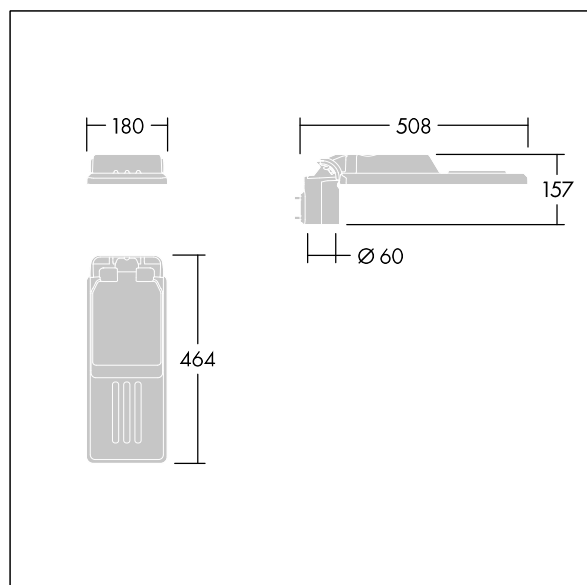

Fastgørelsesanordninger: rustfrit stål med geomet-behandling. smal vej optik, med Colour Rendering Index min.: 70, Correlated colour temperature*: 3000 Kelvin LED'er medfølger. Isolationsklasse II, Påvirkningsstyrke: IK08, IP66, Ta maks.: °C. Leveres med Ø60 mm studsadapter, der kan monteres på mastetop (0°/5°/10° hældning) eller sideindgang (-20°/-15°/-10°/-5°/0° hældning). Præforbundet med 0,3m, 1,5mm² H07RN-F kabel.

Dimensioner: 508 x 180 x 157 mm

Luminaire input power: 25,7 W

Lysudbytte fra armatur: 3821 lm

Armaturvirkningsgrad: 149 lm/W

Vægt: 3,27 kg

Vindefladeareal: 0.028 m²

TLG_ISLC_F_XS_ZU_SR.jpg

TLG_ISLC_M_XSMTP60.wmf

Isaro

96636337 IS XS 24L35-730 NR CL2 WS0.3 M60 GY-S

THORN