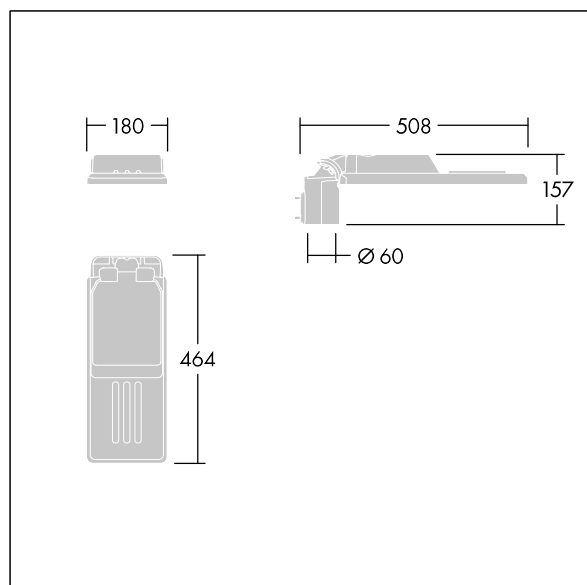

Fastgørelsesanordninger: rustfrit stål med geomet-behandling. smal vej optik, med Colour Rendering Index min.: 70, Correlated colour temperature\*: 3000 Kelvin LED'er medfølger. Isolationsklasse II, Påvirkningsstyrke: IK08, IP66, Ta maks.: °C. Leveres med Ø60 mm studsadapter, der kan monteres på mastetop (0°/5°/10° hældning) eller sideindgang (-20°/-15°/-10°/-5°/0° hældning). Præforbundet med 0,3m, 1,5mm<sup>2</sup> H07RN-F kabel.

Dimensioner: 508 x 180 x 157 mm

Luminaire input power: 25,7 W

Lysudbytte fra armatur: 3821 lm

Armaturvirkningsgrad: 149 lm/W

Vægt: 3,27 kg

Vindefladeareal: 0.028 m<sup>2</sup>

TLG\_ISLC\_F\_XS\_ZU\_SR.jpg

TLG\_ISLC\_M\_XSMTP60.wmf