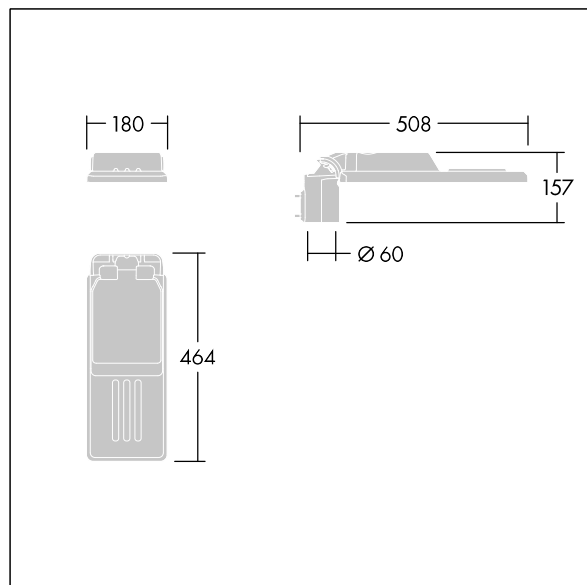

Fastgørelsesanordninger: rustfrit stål med geomet-behandling. smal vej optik, med Colour Rendering Index min.: 70, Correlated colour temperature*: 3000 Kelvin LED'er medfølger. Isolationsklasse II, Påvirkningsstyrke: IK08, IP66, Ta maks.: °C. Leveres med Ø60 mm studsadapter, der kan monteres på mastetop (0°/5°/10° hældning) eller sideindgang (-20°/-15°/-10°/-5°/0° hældning). Præforbundet med 0,3m, 1,5mm² H07RN-F kabel.

Dimensioner: 508 x 180 x 157 mm

Luminaire input power: 18,9 W

Lysudbytte fra armatur: 2824 lm

Armaturvirkningsgrad: 149 lm/W

Vægt: 3,27 kg

Vindefladeareal: 0.028 m²

TLG_ISLC_F_XS_ZU_SR.jpg

TLG_ISLC_M_XSMTP60.wmf

Isaro

96636336 IS XS 24L25-730 NR CL2 WS0.3 M60 GY-S

THORN