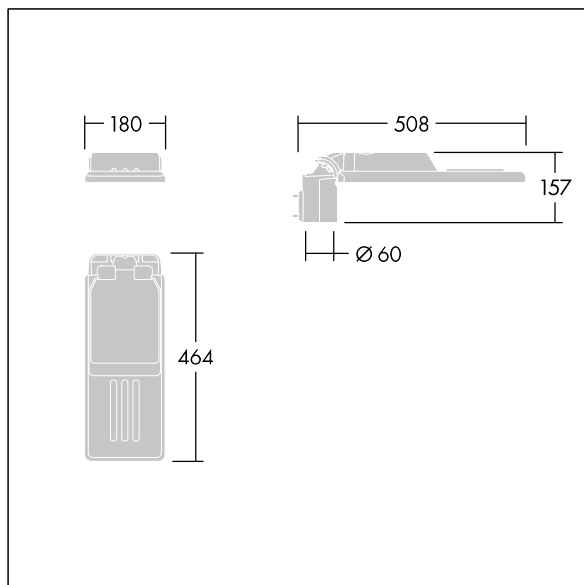

Fastgørelsesanordninger: rustfrit stål med geomet-behandling. smal vej optik, med Colour Rendering Index min.: 70, Correlated colour temperature\*: 3000 Kelvin LED'er medfølger. Isolationsklasse II, Påvirkningsstyrke: IK08, IP66, Ta maks.: °C. Leveres med Ø60 mm studsadapter, der kan monteres på mastetop (0°/5°/10° hældning) eller sideindgang (-20°/-15°/-10°/-5°/0° hældning). Præforbundet med 0,3m, 1,5mm<sup>2</sup> H07RN-F kabel.

Dimensioner: 508 x 180 x 157 mm

Luminaire input power: 18,9 W

Lysudbytte fra armatur: 2824 lm

Armaturvirkningsgrad: 149 lm/W

Vægt: 3,27 kg

Vindefladeareal: 0.028 m<sup>2</sup>

TLG\_ISLC\_F\_XS\_ZU\_SR.jpg

TLG\_ISLC\_M\_XSMTP60.wmf