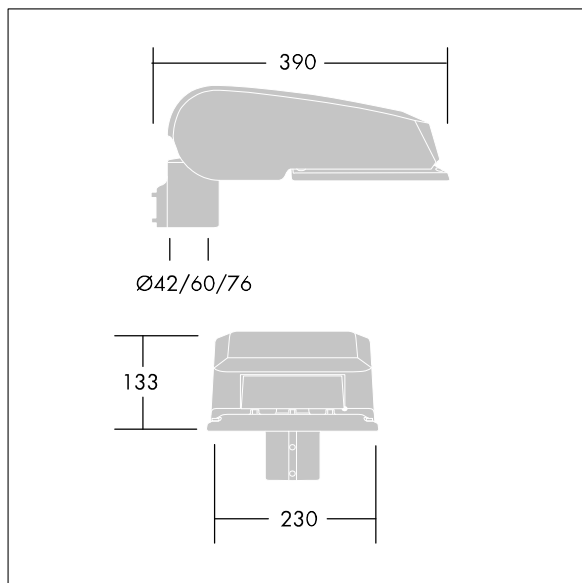

CiviTEQ

Et lille LED-armatur til vejbelysning med 12 LED'er styret ved 500mA med Smal Vejoptik. elektronisk, el-udstyr u/dæmp. Isolationsklasse II, IP66, IK08. Armaturhus: trykstøbt aluminium (EN AC-44300), Lysgrå 150 sandskuret tekstur (tæt på RAL9006). Afskærmning: hærdet plan glas. Skruer: rustfrit stål, Ecolubric®-behandlet. Leveres med Ø60 mm studsadapter, der kan monteres på mastetop (0°/5°/10° hældning) eller sideindgang (-20°/-15°/-10°/-5°/0° hældning). BPxyzz: autonom, omkøblingsbar reduktion (x: timer før midnat, y: timer efter midnat, zz: reduktion (%)) Komplet med 4000K LED. Overspændingsbeskyttelse: almindelig modus med 10 kV monoimpuls og almindelig modus med 8 kV monoimpuls og differential modus med 6 kV multiimpuls. Hvis der er tilsluttet et permanent DALI-system: almindelig og differential modus med 6 kV multiimpuls.

Dimensioner: 390 x 230 x 133 mm
 Luminaire input power: 19 W
 Lysudbytte fra armatur: 2999 lm
 Armaturvirkningsgrad: 158 lm/W
 Vægt: 5,65 kg
 Scx: 0.077 m²

TLG_CTEQ_F_SMTP36LEDPDB.jpg

TLG_CETQ_M_S.wmf

Dette produkt indeholder lyskilder i energieffektivitetsklasse D.