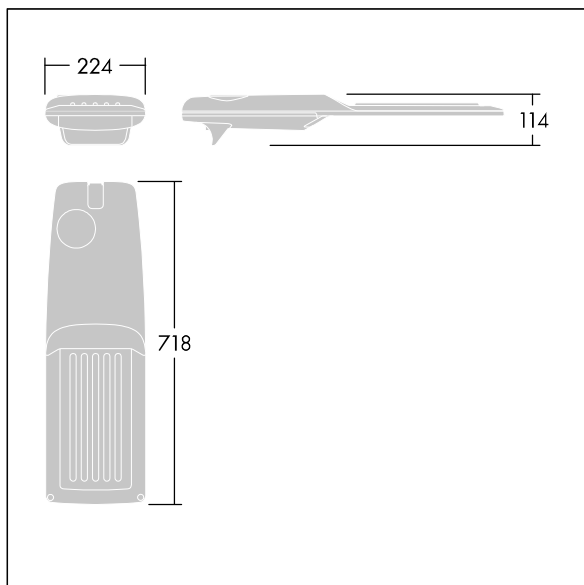

## Isaro Pro

En sofistikeret LED- gadelygte (medium stort) med 72 LED'er drevet ved 500mA med Smal Vej optik. Programmerbar LED-driver. Isolationsklasse II, IP66, IK09. Armaturhus: trykstøbt aluminium (EN AC-44300), pulverlakeret tekstur lysegrå 150 (tæt på RAL9006). Studs: trykstøbt aluminium (EN AC-44300), ulakeret. Afskærmning: 5 mm tykt glas. Fastgørelsesanordninger: fjederstål. Leveres med Ø60 mm studsadapter, der kan monteres på mastetop (0°/5°/10°/15°/20° hældning) eller sideindgang (-15°/-10°/-5°/0°/5°/10°/15° hældning). Udstyret med 50% strømbesparelseskredsløb, der er i drift 3 timer før og 5 timer efter beregnet midnat. Komplet med 4000K LED. Overspændingsbeskyttelse: almindelig modus med 10 kV monoimpuls og almindelig modus med 8 kV monoimpuls og differential modus med 6 kV multiimpuls. Hvis der er tilsluttet et permanent DALI-system: almindelig og differential modus med 6 kV multiimpuls.

Dimensioner: 718 x 224 x 114 mm  
Luminaire input power: 106,1 W  
Lysudbytte fra armatur: 17315 lm  
Armaturvirkningsgrad: 163 lm/W  
Vægt: 7,05 kg  
Vindfladeareal: 0.066 m<sup>2</sup>

TLG\_ISRP\_F\_M\_PDB\_SIL.jpg