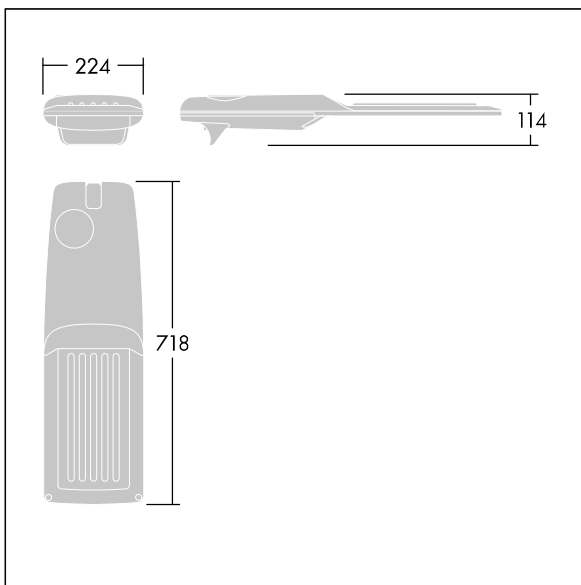

# Isaro Pro

96636180 IP 60L35-740 NR BP 3550 CL2 M60 GY-S

THORN

## Isaro Pro

En sofistikeret LED- gadelygte (medium stort) med 60 LED'er drevet ved 350mA med Smal Vej optik. Programmerbar LED-driver. Isolationsklasse II, IP66, IK09. Armaturhus: trykstøbt aluminium (EN AC-44300), pulverlakeret tekstur lysegrå 150 (tæt på RAL9006). Studs: trykstøbt aluminium (EN AC-44300), ulakeret. Afskærmning: 5 mm tykt glas. Fastgørelsesanordninger: fjederstål. Leveres med Ø60 mm studsadapter, der kan monteres på mastetop (0°/5°/10°/15°/20° hældning) eller sideindgang (-15°/-10°/-5°/0°/5°/10°/15° hældning). Udstyret med 50% strømbesparelseskredsløb, der er i drift 3 timer før og 5 timer efter beregnet midnat. Komplet med 4000K LED. Overspændingsbeskyttelse: almindelig modus med 10 kV monoimpuls og almindelig modus med 8 kV monoimpuls og differential modus med 6 kV multiimpuls. Hvis der er tilsluttet et permanent DALI-system: almindelig og differential modus med 6 kV multiimpuls.

Dimensioner: 718 x 224 x 114 mm  
Luminaire input power: 61,8 W  
Lysudbytte fra armatur: 10578 lm  
Armaturvirkningsgrad: 171 lm/W  
Vægt: 6,99 kg  
Vindfladeareal: 0.066 m<sup>2</sup>

TLG\_ISRP\_F\_M\_PDB\_SIL.jpg