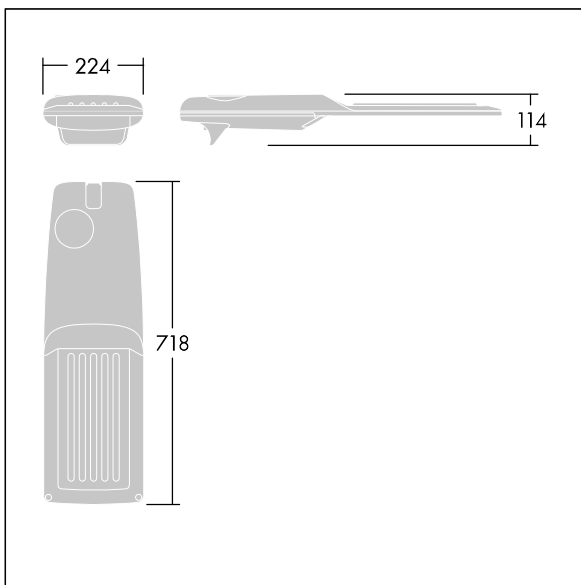

## Isaro Pro

En sofistikeret LED- gadelygte (medium stort) med 48 LED'er drevet ved 350mA med Smal Vej optik. Programmerbar LED-driver. Isolationsklasse II, IP66, IK09. Armaturhus: trykstøbt aluminium (EN AC-44300), pulverlakeret tekstur lysegrå 150 (tæt på RAL9006). Studs: trykstøbt aluminium (EN AC-44300), ulakeret. Afskærmning: 5 mm tykt glas. Fastgørelsesanordninger: fjederstål. Leveres med Ø60 mm studsadapter, der kan monteres på mastetop (0°/5°/10°/15°/20° hældning) eller sideindgang (-15°/-10°/-5°/0°/5°/10°/15° hældning). Udstyret med 50% strømbesparelseskredsløb, der er i drift 3 timer før og 5 timer efter beregnet midnat. Komplet med 4000K LED. Overspændingsbeskyttelse: almindelig modus med 10 kV monoimpuls og almindelig modus med 8 kV monoimpuls og differential modus med 6 kV multiimpuls. Hvis der er tilsluttet et permanent DALI-system: almindelig og differential modus med 6 kV multiimpuls.

Dimensioner: 718 x 224 x 114 mm  
Luminaire input power: 49,5 W  
Lysudbytte fra armatur: 8475 lm  
Armaturvirkningsgrad: 171 lm/W  
Vægt: 6,7 kg  
Vindfladeareal: 0.066 m<sup>2</sup>

TLG\_ISRP\_F\_M\_PDB\_SIL.jpg