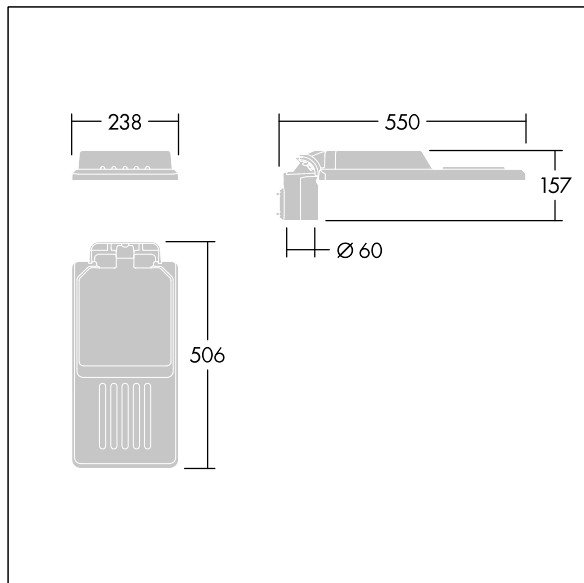

Fastgørelsesanordninger: rustfrit stål med geomet-behandling. smal vej optik, med Colour Rendering Index min.: 70, Correlated colour temperature*: 3000 Kelvin LED'er medfølger. Isolationsklasse II, Påvirkningsstyrke: IK08, IP66, Ta maks.: 45 °C. Leveres med Ø60 mm studsadapter, der kan monteres på mastetop (0°/5°/10° hældning) eller sideindgang (-20°/-15°/-10°/-5°/0° hældning). Præforbundet med 0,3m, 1,5mm² H07RN-F kabel.

Dimensioner: 550 x 238 x 157 mm

Luminaire input power: 75,5 W

Lysudbytte fra armatur: 11061 lm

Armaturvirkningsgrad: 147 lm/W

Vægt: 4,34 kg

Vindefladeareal: 0.041 m²

TLG_ISLC_F_S_ZU_SR.jpg

TLG_ISLC_M_SMTp60.wmf