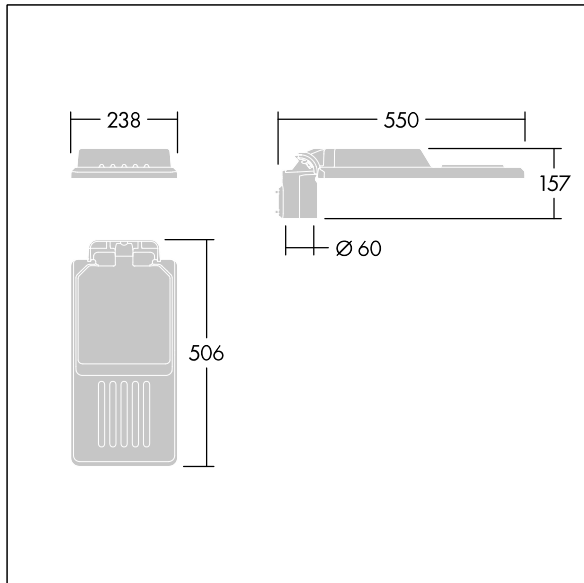

Fastgørelsesanordninger: rustfrit stål med geomet-behandling. smal vej optik, med Colour Rendering Index min.: 70, Correlated colour temperature*: 3000 Kelvin LED'er medfølger. Isolationsklasse II, Påvirkningsstyrke: IK08, IP66, Ta maks.: 45 °C. Leveres med Ø60 mm studsadapter, der kan monteres på mastetop (0°/5°/10° hældning) eller sideindgang (-20°/-15°/-10°/-5°/0° hældning). Præforbundet med 0,3m, 1,5mm² H07RN-F kabel.

Dimensioner: 550 x 238 x 157 mm

Luminaire input power: 54,5 W

Lysudbytte fra armatur: 8261 lm

Armaturvirkningsgrad: 152 lm/W

Vægt: 4,34 kg

Vindefladeareal: 0.041 m²

TLG_ISLC_F_S_ZU_SR.jpg

TLG_ISLC_M_SMT60.wmf