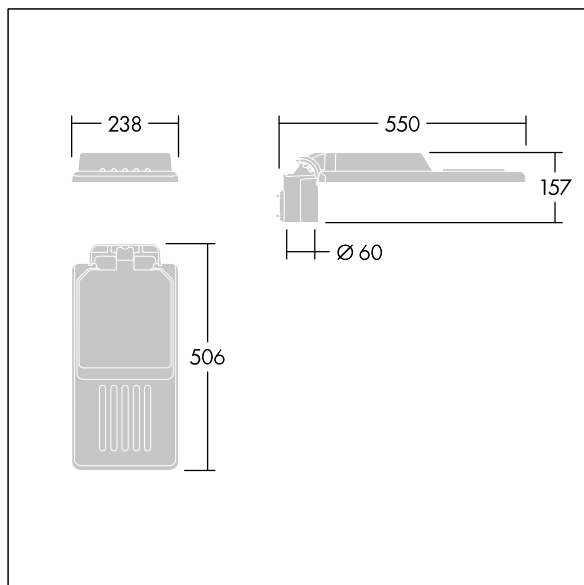

Fastgørelsesanordninger: rustfrit stål med geomet-behandling. smal vej optik, med Colour Rendering Index min.: 70, Correlated colour temperature*: 3000 Kelvin LED'er medfølger. Isolationsklasse II, Påvirkningsstyrke: IK08, IP66, Ta maks.: 45 °C. Leveres med Ø60 mm studsadapter, der kan monteres på mastetop (0°/5°/10° hældning) eller sideindgang (-20°/-15°/-10°/-5°/0° hældning). Præforbundet med 0,3m, 1,5mm² H07RN-F kabel.

Dimensioner: 550 x 238 x 157 mm

Luminaire input power: 54,5 W

Lysudbytte fra armatur: 8261 lm

Armaturvirkningsgrad: 152 lm/W

Vægt: 4,34 kg

Vindefladeareal: 0.041 m²

TLG_ISLC_F_S_ZU_SR.jpg

TLG_ISLC_M_SMTp60.wmf