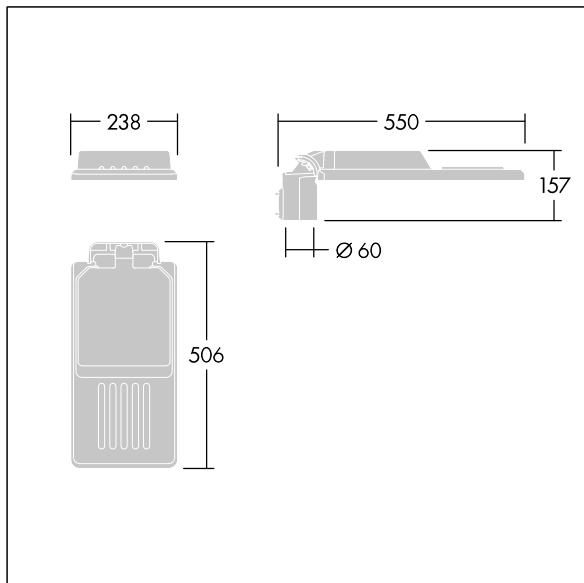

Fastgørelsesanordninger: rustfrit stål med geomet-behandling. smal vej optik, med Colour Rendering Index min.: 70, Correlated colour temperature\*: 3000 Kelvin LED'er medfølger. Isolationsklasse II, Påvirkningsstyrke: IK08, IP66, Ta maks.: 35 °C. Leveres med Ø60 mm studsadapter, der kan monteres på mastetop (0°/5°/10° hældning) eller sideindgang (-20°/-15°/-10°/-5°/0° hældning). Præforbundet med 0,3m, 1,5mm<sup>2</sup> H07RN-F kabel.

Dimensioner: 550 x 238 x 157 mm

Luminaire input power: 38,5 W

Lysudbytte fra armatur: 6005 lm

Armaturvirkningsgrad: 156 lm/W

Vægt: 4,06 kg

Vindefladeareal: 0.041 m<sup>2</sup>

TLG\_ISLC\_F\_S\_ZU\_SR.jpg

TLG\_ISLC\_M\_SMTp60.wmf