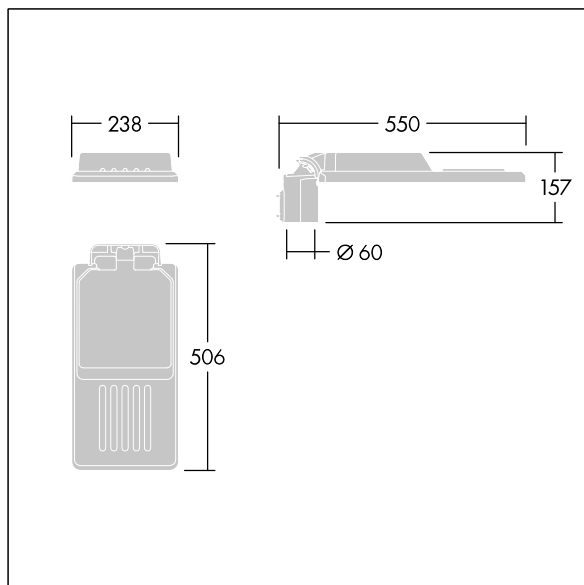

Fastgørelsesanordninger: rustfrit stål med geomet-behandling. smal vej optik, med Colour Rendering Index min.: 70, Correlated colour temperature*: 3000 Kelvin LED'er medfølger. Isolationsklasse II, Påvirkningsstyrke: IK08, IP66, Ta maks.: 35 °C. Leveres med Ø60 mm studsadapter, der kan monteres på mastetop (0°/5°/10° hældning) eller sideindgang (-20°/-15°/-10°/-5°/0° hældning). Præforbundet med 0,3m, 1,5mm² H07RN-F kabel.

Dimensioner: 550 x 238 x 157 mm

Luminaire input power: 38,5 W

Lysudbytte fra armatur: 6005 lm

Armaturvirkningsgrad: 156 lm/W

Vægt: 4,06 kg

Vindefladeareal: 0.041 m²

TLG_ISLC_F_S_ZU_SR.jpg

TLG_ISLC_M_SMTp60.wmf