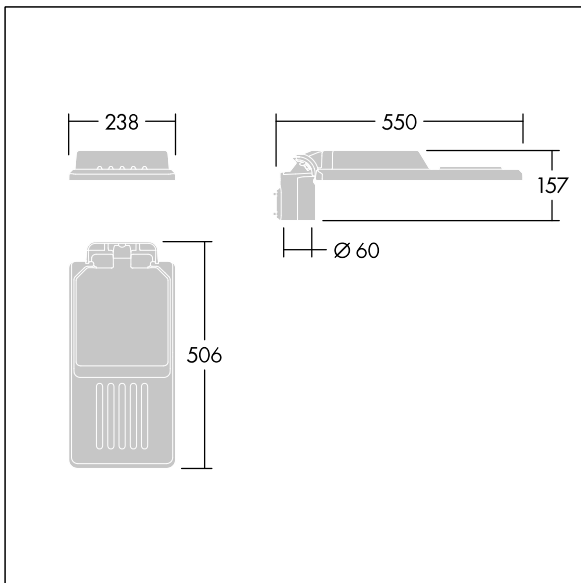

Fastgørelsesanordninger: rustfrit stål med geomet-behandling. smal vej optik, med Colour Rendering Index min.: 70, Correlated colour temperature*: 3000 Kelvin LED'er medfølger. Isolationsklasse II, Påvirkningsstyrke: IK08, IP66, Ta maks.: 50 °C. Leveres med Ø60 mm studsadapter, der kan monteres på mastetop (0°/5°/10° hældning) eller sideindgang (-20°/-15°/-10°/-5°/0° hældning). Præforbundet med 0,3m, 1,5mm² H07RN-F kabel.

Dimensioner: 550 x 238 x 157 mm

Luminaire input power: 28,2 W

Lysudbytte fra armatur: 4431 lm

Armaturvirkningsgrad: 157 lm/W

Vægt: 4,06 kg

Vindefladeareal: 0.041 m²

TLG_ISLC_F_S_ZU_SR.jpg

TLG_ISLC_M_SMTp60.wmf