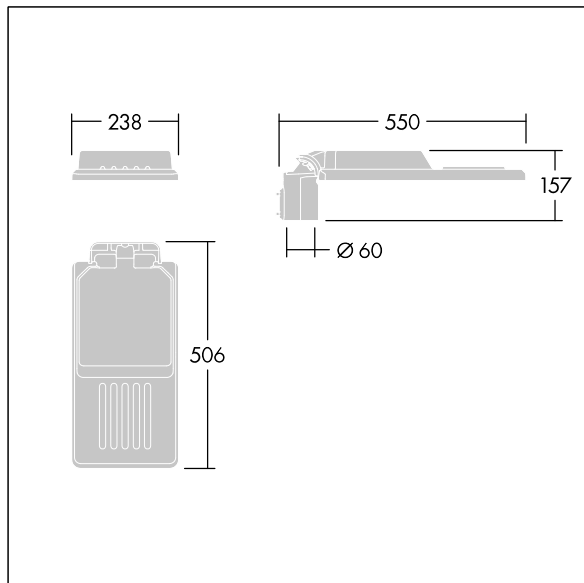

Fastgørelsesanordninger: rustfrit stål med geomet-behandling. smal vej optik, med Colour Rendering Index min.: 70, Correlated colour temperature*: 3000 Kelvin LED'er medfølger. Isolationsklasse II, Påvirkningsstyrke: IK08, IP66, Ta maks.: 35 °C. Leveres med Ø60 mm studsadapter, der kan monteres på mastetop (0°/5°/10° hældning) eller sideindgang (-20°/-15°/-10°/-5°/0° hældning). Præforbundet med 0,3m, 1,5mm² H07RN-F kabel.

Dimensioner: 550 x 238 x 157 mm

Luminaire input power: 63,2 W

Lysudbytte fra armatur: 8727 lm

Armaturvirkningsgrad: 138 lm/W

Vægt: 4,03 kg

Vindefladeareal: 0.041 m²

TLG_ISLC_F_S_ZU_SR.jpg

TLG_ISLC_M_SMTp60.wmf