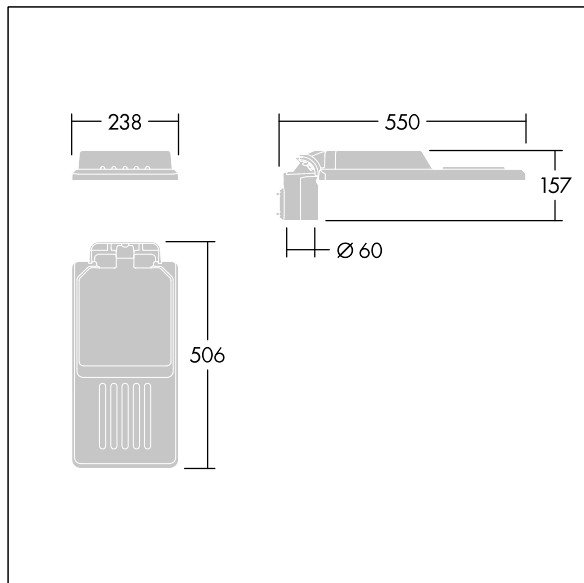

Fastgørelsesanordninger: rustfrit stål med geomet-behandling. smal vej optik, med Colour Rendering Index min.: 70, Correlated colour temperature*: 3000 Kelvin LED'er medfølger. Isolationsklasse II, Påvirkningsstyrke: IK08, IP66, Ta maks.: 45 °C. Leveres med Ø60 mm studsadapter, der kan monteres på mastetop (0°/5°/10° hældning) eller sideindgang (-20°/-15°/-10°/-5°/0° hældning). Præforbundet med 0,3m, 1,5mm² H07RN-F kabel.

Dimensioner: 550 x 238 x 157 mm

Luminaire input power: 51,5 W

Lysudbytte fra armatur: 7411 lm

Armaturvirkningsgrad: 144 lm/W

Vægt: 4 kg

Vindefladeareal: 0.041 m²

TLG_ISLC_F_S_ZU_SR.jpg

TLG_ISLC_M_SMTp60.wmf