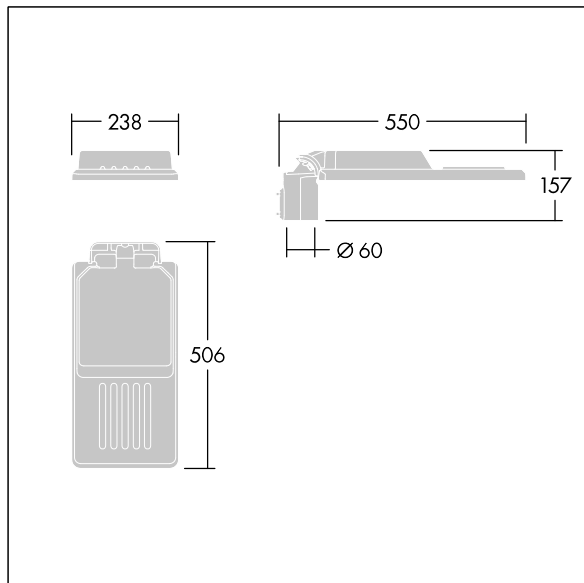

Fastgørelsesanordninger: rustfrit stål med geomet-behandling. smal vej optik, med Colour Rendering Index min.: 70, Correlated colour temperature\*: 3000 Kelvin LED'er medfølger. Isolationsklasse II, Påvirkningsstyrke: IK08, IP66, Ta maks.: 45 °C. Leveres med Ø60 mm studsadapter, der kan monteres på mastetop (0°/5°/10° hældning) eller sideindgang (-20°/-15°/-10°/-5°/0° hældning). Præforbundet med 0,3m, 1,5mm<sup>2</sup> H07RN-F kabel.

Dimensioner: 550 x 238 x 157 mm

Luminaire input power: 51,5 W

Lysudbytte fra armatur: 7411 lm

Armaturvirkningsgrad: 144 lm/W

Vægt: 4 kg

Vindefladeareal: 0.041 m<sup>2</sup>

TLG\_ISLC\_F\_S\_ZU\_SR.jpg

TLG\_ISLC\_M\_SMTp60.wmf