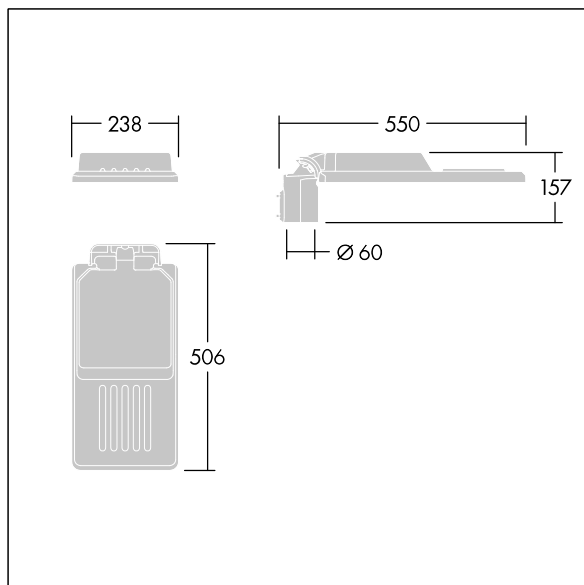

Fastgørelsesanordninger: rustfrit stål med geomet-behandling. smal vej optik, med Colour Rendering Index min.: 70, Correlated colour temperature*: 3000 Kelvin LED'er medfølger. Isolationsklasse II, Påvirkningsstyrke: IK08, IP66, Ta maks.: 45 °C. Leveres med Ø60 mm studsadapter, der kan monteres på mastetop (0°/5°/10° hældning) eller sideindgang (-20°/-15°/-10°/-5°/0° hældning). Præforbundet med 0,3m, 1,5mm² H07RN-F kabel.

Dimensioner: 550 x 238 x 157 mm

Luminaire input power: 36,5 W

Lysudbytte fra armatur: 5523 lm

Armaturvirkningsgrad: 151 lm/W

Vægt: 4 kg

Vindefladeareal: 0.041 m²

TLG_ISLC_F_S_ZU_SR.jpg

TLG_ISLC_M_SMTp60.wmf