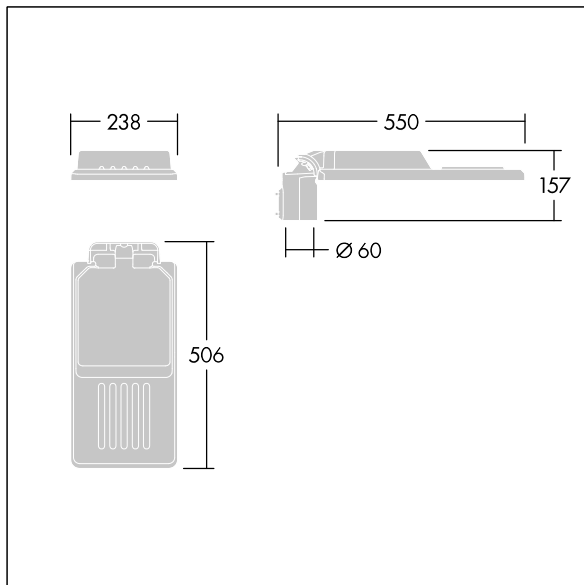

Fastgørelsesanordninger: rustfrit stål med geomet-behandling. smal vej optik, med Colour Rendering Index min.: 70, Correlated colour temperature*: 3000 Kelvin LED'er medfølger. Isolationsklasse II, Påvirkningsstyrke: IK08, IP66, Ta maks.: 50 °C. Leveres med Ø60 mm studsadapter, der kan monteres på mastetop (0°/5°/10° hældning) eller sideindgang (-20°/-15°/-10°/-5°/0° hældning). Præforbundet med 0,3m, 1,5mm² H07RN-F kabel.

Dimensioner: 550 x 238 x 157 mm

Luminaire input power: 25,8 W

Lysudbytte fra armatur: 4012 lm

Armaturvirkningsgrad: 156 lm/W

Vægt: 4 kg

Vindefladeareal: 0.041 m²

TLG_ISLC_F_S_ZU_SR.jpg

TLG_ISLC_M_SMTp60.wmf